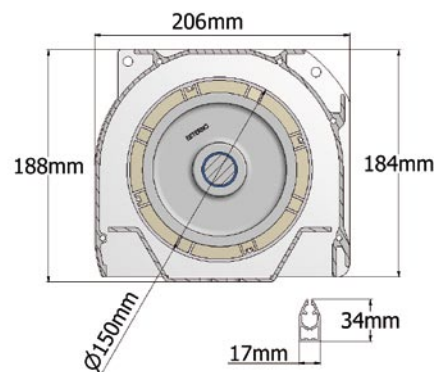

Linia wysokiej jakości ekranów projekcyjnych dużego formatu (450-600 cm szerokości) dedykowana do profesjonalnych instalacji AV, dla sektora publicznego i edukacyjnego oraz wyposażenia dużych sal konferencyjnych. Aby nadążyć za potrzebami rynku i klientów, firma Adeo Screen opracowała własny projekt ekranu dużego formatu, charakteryzujący się bardzo dobrym stosunkiem jakość / cena. Konstrukcja bazuje na aluminiowej rurze o dużej wytrzymałości i dużej średnicy 150 mm (co ma niebagatelne znaczenie przy ekranach dużego formatu) oraz silniku elektrycznym z momentem obrotowym dopasowanym do rozwijania i zwijania dużej powierzchni materiału projekcyjnego. Taki mechanizm zwijania materiału zapewnia idealnie płaską płaszczyznę, nawet jeśli rozmiary ekranu są znaczne.

Kasety wykonane są w całości z aluminium. Każdy ekran wyposażony jest w kompletny zestaw szybkiego montażu, przewodowe sterowanie naścienne oraz podręcznik użytkownika opisujący sposób instalacji.

Możliwości personalizacji (System PSS):

- > **Wymiar kasety:** szerokość
- > **Wymiary powierzchni projekcyjnej:** szerokość i wysokość
- > **Montaż kasety:** ścienna-sufitowy szybkiego montażu
- > **Kolor kasety:** tylko biały
- > **Powierzchnie projekcyjne:** VisionWhite, VisionGrey, VisionAcoustik, Vision MacroAcoustik
- > **Strona wysuwu ekranu:** tył lub przód
- > **Strona montażu silnika:** prawa lub lewa

Akcesoria standardowe:

- > Zestaw do montażu ścienna-sufitowego
- > Elektryczny przełącznik ścienny

Akcesoria opcjonalne:

- > Odbiornik radiowy/trigger 12V i pilot zdalnego sterowania
- > Odbiornik IRDA i pilot zdalnego sterowania
- > Dystansowniki do 60 cm