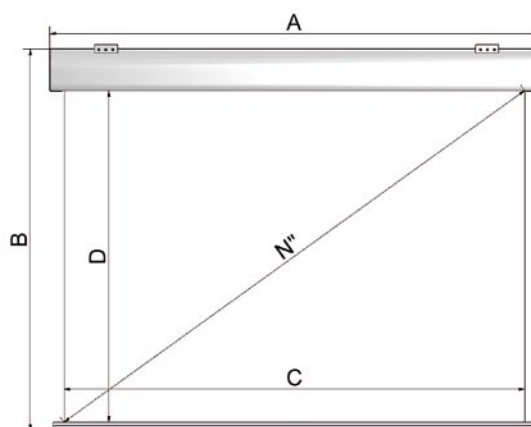

Linia wysokiej jakości ekranów projekcyjnych dużego formatu (450-600 cm szerokości) dedykowana do profesjonalnych instalacji AV, dla sektora publicznego i edukacyjnego oraz wyposażenia dużych sal konferencyjnych. Aby nadążyć za potrzebami rynku i klientów, firma Adeo Screen opracowała własny projekt ekranu dużego formatu, charakteryzujący się bardzo dobrym stosunkiem jakość / cena. Konstrukcja bazuje na aluminiowej rurze o dużej wytrzymałości i dużej średnicy 150 mm (co ma niebagatelne znaczenie przy ekranach dużego formatu) oraz silniku elektrycznym z momentem obrotowym dopasowanym do rozwijania i zwijania dużej powierzchni materiału projekcyjnego. Taki mechanizm zwijania materiału zapewnia idealnie płaską płaszczyznę, nawet jeśli rozmiary ekranu są znaczne.

Kasety wykonane są w całości z aluminium. Każdy ekran wyposażony jest w kompletny zestaw szybkiego montażu, przewodowe sterowanie naścienne oraz podręcznik użytkownika opisujący sposób instalacji.

Możliwości personalizacji (System PSS):

- > **Wymiar kasety:** szerokość
- > **Wymiary powierzchni projekcyjnej:** szerokość i wysokość
- > **Montaż kasety:** ścienna-sufitowy szybkiego montażu
- > **Kolor kasety:** tylko biały
- > **Powierzchnie projekcyjne:** VisionWhite, VisionGrey, VisionAcoustik, Vision MacroAcoustik
- > **Strona wysuwu ekranu:** tył lub przód
- > **Strona montażu silnika:** prawa lub lewa

Akcesoria standardowe:

- > Zestaw do montażu ścienna-sufitowego
- > Elektryczny przełącznik ścienny

Akcesoria opcjonalne:

- > Odbiornik radiowy/trigger 12V i pilot zdalnego sterowania
- > Odbiornik IRDA i pilot zdalnego sterowania
- > Dystansowniki do 60 cm